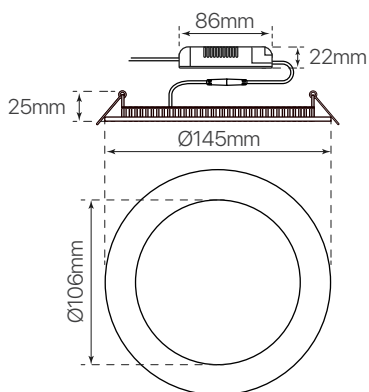

slim
ficha técnica
datasheet

ref. 5550172

Nombre / Name	Slim • downlight led empotrable redondo
Referencia / Reference	5550172
Materiales / Materials	Aluminio + PMMA / Aluminum + PMMA
Difusor / Diffuser	PMMA
Potencia / Power	9W
Temperatura de color / Color temperature	3200K
Flujo luminoso / Luminous flux	890lm
Dimable / Dimmable	Opcional / Optional
Ángulo de apertura / Beam angle	110°
Ángulo de detección / Detection angle	-
IP	44
IK	08
F.P	>0.9
UGR	20
IRC	>80
Chip	EPISTAR 2835
Driver	i-TEC series
Vida media (duración) / Average life	± 50.000h
Clase energética / Energy class	A++
Aislamiento eléctrico / Electrical isolation	Clase I / Clase I
Colores / Colors	Blanco / White
Medida exterior / Product size	Ø145mm x 25mm
Medidas de corte / Cutting measurements	Ø135mm
Tª (ambiente/trabajo) / Tª (environment/work)	-20°C ~ 50°C
Input	AC85 ~ 265V
Output	DC24 ~ 48V
Frecuencia / Frequency	50 / 60Hz
Peso / Weight	231g
Certificados / Certificates	CE RoHS
Garantía / Warranty	2 años / 2 years