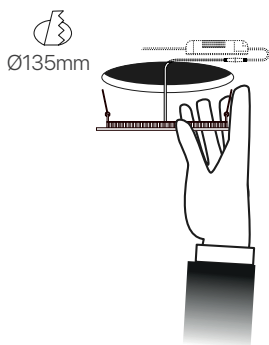

slim
ficha técnica
datasheet

ref. 5550172

Nombre / Name	Slim • downlight led empotrable redondo
Referencia / Reference	5550172
Materiales / Materials	Aluminio + PMMA / Aluminum + PMMA
Difusor / Diffuser	PMMA
Potencia / Power	9W
Temperatura de color / Color temperature	3200K
Flujo luminoso / Luminous flux	890lm
Dimable / Dimmable	Opcional / Optional
Ángulo de apertura / Beam angle	110°
Ángulo de detección / Detection angle	-
IP	44
IK	08
F.P	>0.9
UGR	20
IRC	>80
Chip	EPISTAR 2835
Driver	i-TEC series
Vida media (duración) / Average life	± 50.000h
Clase energética / Energy class	A++
Aislamiento eléctrico / Electrical isolation	Clase I / Clase I
Colores / Colors	Blanco / White
Medida exterior / Product size	Ø145mm x 25mm
Medidas de corte / Cutting measurements	Ø135mm
Tª (ambiente/trabajo) / Tª (environment/work)	-20°C ~ 50°C
Input	AC85 ~ 265V
Output	DC24 ~ 48V
Frecuencia / Frequency	50 / 60Hz
Peso / Weight	231g
Certificados / Certificates	CE RoHS
Garantía / Warranty	2 años / 2 years